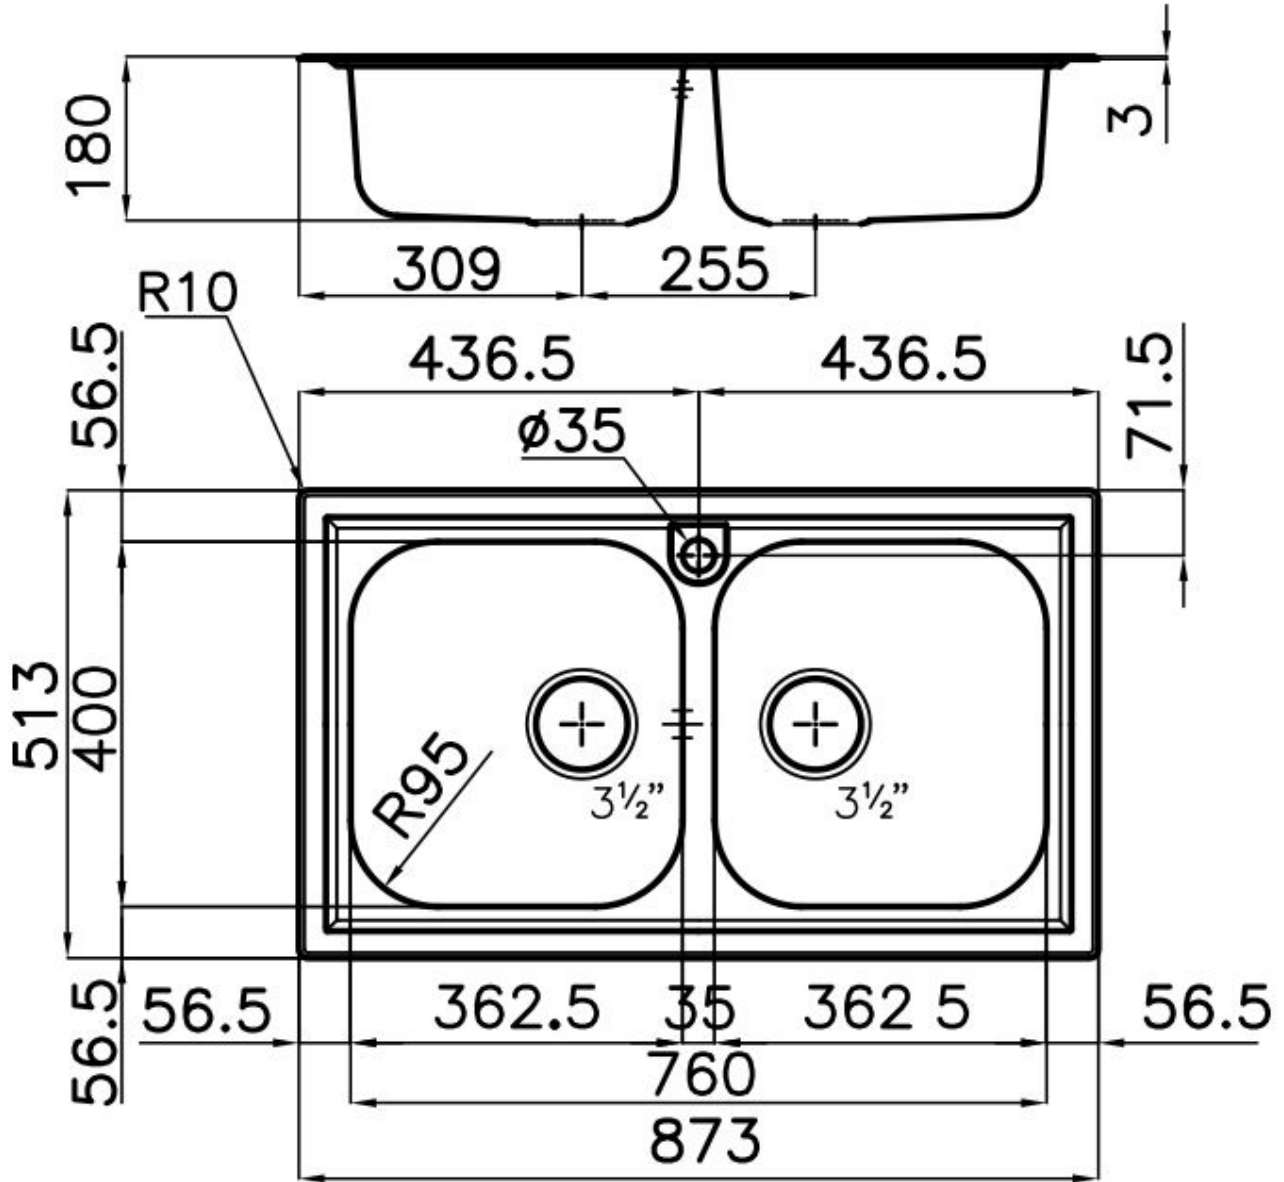

Lavello Foster Marine

Lavelli in acciaio inox

Codice: 1976 960

CARATTERISTICHE

PILETTA 3,5" BASKET

Lo scarico è dotato di piletta grande 3,5", con il pratico tappo a cestello che impedisce il defluire nello scarico di parti solide.

80-90 cm

Dimensioni

873x513 mm

Dotazioni standard

Ganci di fissaggio, guarnizione, piletta, troppo-pieno e sifone, Imballo in scatola

Fori Mixer

1 foro di serie

Foro incasso 840 x 480 mm

Gocciolatoio No

Larghezza 87 cm

Misura vasca 362,5x400mm

Note: Guarnizioni premontate

Numero vasche 2 vasche

Piletta Piletta 3,5"

DATI TECNICI

GALLERIA FOTOGRAFICA